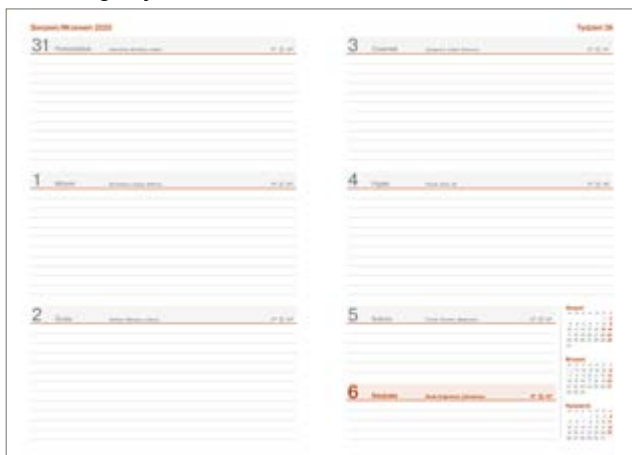

ilość stron: 160, papier biały, blok: 164 x 236 mm, opakowanie zbiorcze: 12 szt

MOŻLIWOŚCI UZUPEŁNIEŃ REKLAMOWYCH

tłoczenie

personalizacja

wkładka reklamowa

indywidualna tasiemka

metalowe narożniki

wkładka teled adresowa

blaszka

zaokrąglone narożniki

zmiana koloru nici

koperta na dokumenty

ozdobne pudełko

Kalendarz dostępny również w oprawie Vivella.

Pełna oferta kalendarzy nauczyciela dostępna na stronie internetowej.

MINIMUM LOGISTYCZNE: 1 OPAKOWANIE ZBIORCZE

Kalendarze zawierają między innymi następujące informacje:

- kalendarium (PL), od 29.06.2020 do 22.08.2021	- terminy posiedzeń Rady Pedagogicznej	- finanse klasowe	- mapa autostrad w Polsce	- poprawne nakrycie stołu
- wschody i zachody Słońca	- terminy zebrań z rodzicami	- numery kierunkowe połączeń telefonicznych w Polsce	- wspólne oświadczenie o zdarzeniu drogowym	- naczynia do alkoholi
- skrócone kalendarium 2020/2021/2022	- wycieczki, wyjazdy	- numery międzynarodowych połączeń telefonicznych	- wybrane długie weekendy 2020 i 2021	- tabela rozmiarów odzieży i obuwia
- plan roku szkolnego 2020/2021	- plan lekcji nauczyciela	- odległości między stolicami europejskimi	- dni wolne od pracy w wybranych krajach	- daty imienin, znaki zodiaku
- skrócone kalendarium kolumnowe od lipca 2020 do września 2021	- plan dyżurów nauczyciela	- lotniska i porty lotnicze w Polsce	- tabela świąt ruchomych	- alfabetyczny skorowidz teled adresowy
- organizację roku szkolnego 2020/2021	- informacje o uczniach	- odległości pomiędzy ważniejszymi miejscowościami	- temperatury na świecie	
	- tabele ocen	- instrukcja pierwszej pomocy	- strefy czasowe