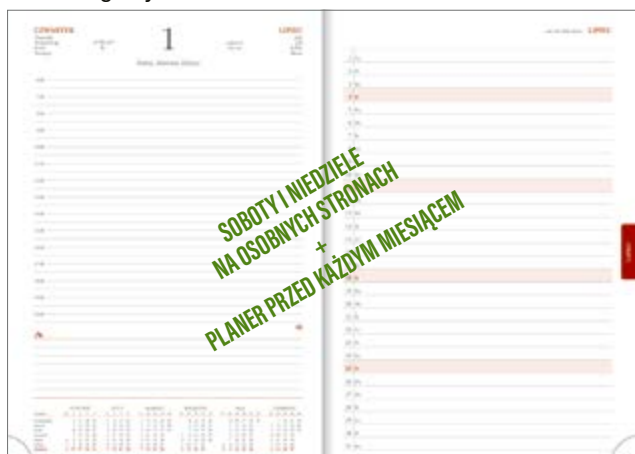

MOŻLIWOŚCI UZUPEŁNIENI REKLAMOWYCH

tłoczenie	personalizacja	wkładka reklamowa	indywidualna tasiemka	metalowe narożniki	wkładka teledresowa	
gumka	blaszka	uchwyt na długopis	zaokrąglone narożniki	zmiana koloru nici	koperta na dokumenty	ozdobne pudełko

Blok kalendarza szyty nićmi.
Terminarz posiada barwne mapy przedstawiające Polskę i kraje europejskie oraz rozbudowaną część informacyjną.

nr katalogowy **A4D010B**

ilość stron: 416, papier biały, blok: 199 x 291 mm
nadrukowane registry, narożniki perforowane
opakowanie zbiorcze 6 szt.

nr katalogowy **A4T011B**