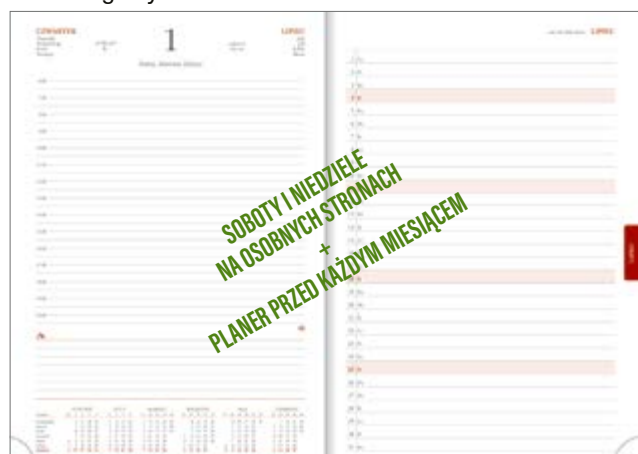

Blok kalendarza szyty nićmi.
Terminarz posiada barwne mapy przedstawiające Polskę i kraje europejskie oraz rozbudowaną część informacyjną.

nr katalogowy **A4D015B**

ilość stron: 416, papier biały, blok: 199 x 291 mm
nadrukowane registry, narożniki perforowane
opakowanie zbiorcze 7 szt.

nr katalogowy **A4T075B**