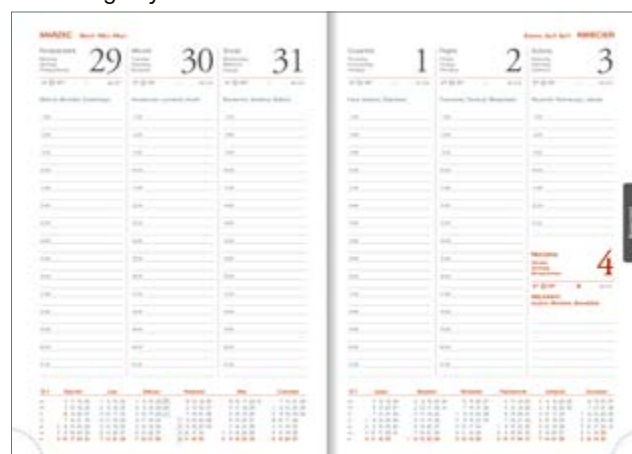

### MOŻLIWOŚCI UZUPEŁNIEŃ REKLAMOWYCH

nr katalogowy **A5D013B**

ilość stron: 392, papier biały, blok: 142 x 203 mm  
nadrukowane registry, narożniki perforowane  
opakowanie zbiorcze 20 szt.

nr katalogowy **A5T008B**