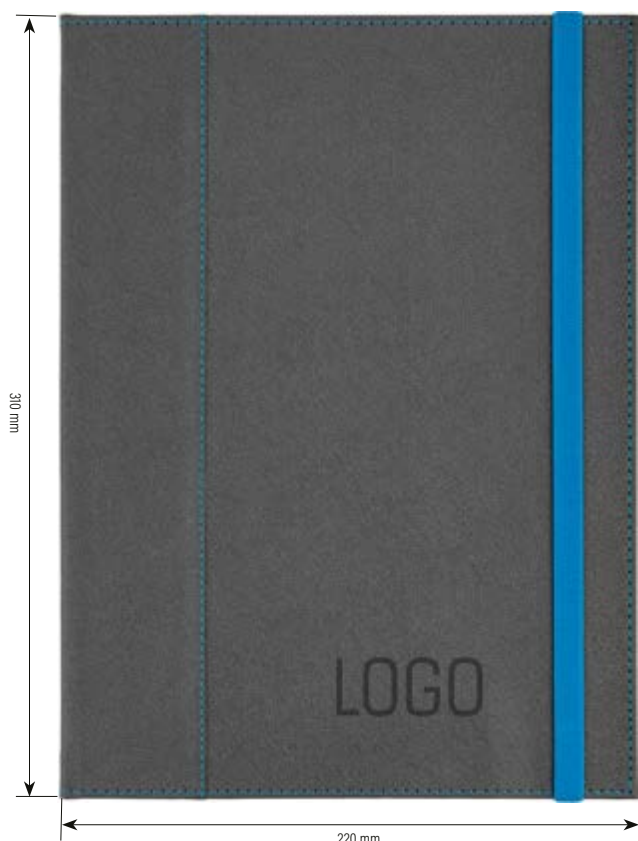

NOWOŚĆ

TECZKI NA DOKUMENTY