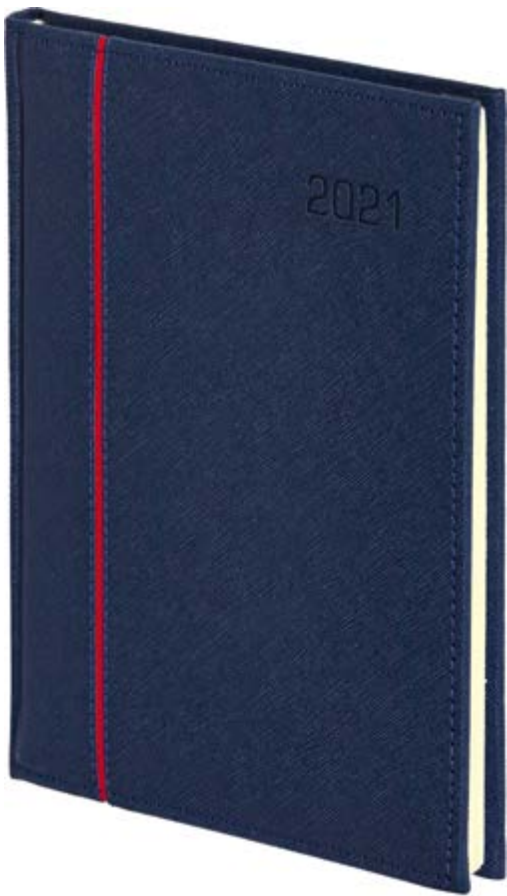

OPRAWY CROSS Haga

■ Haga czerwona