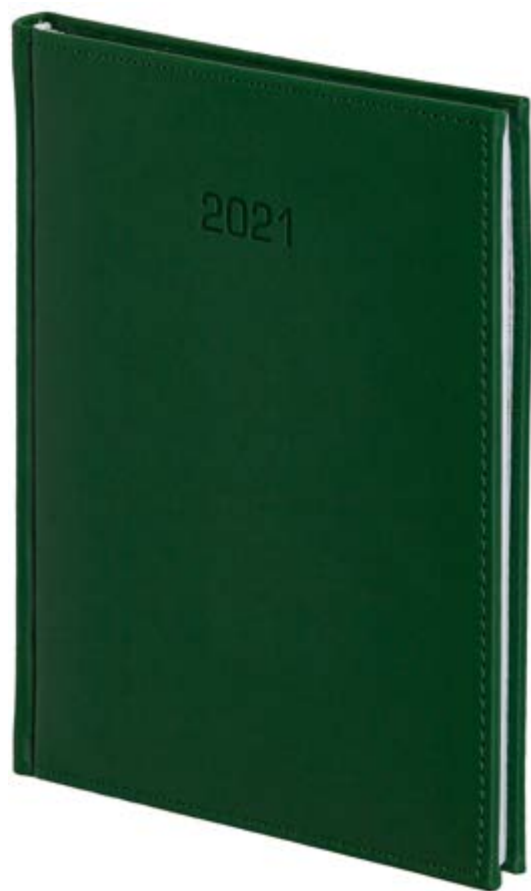

blaszka

uchwyt na długopis

zaokrąglone narożniki

zmiana koloru nici

koperta na dokumenty

ozdobne pudełko

Blok kalendarza sztyt niemi. Terminarz posiada barwne mapy przedstawiające Polskę i kraje europejskie oraz rozbudowaną część informacyjną.