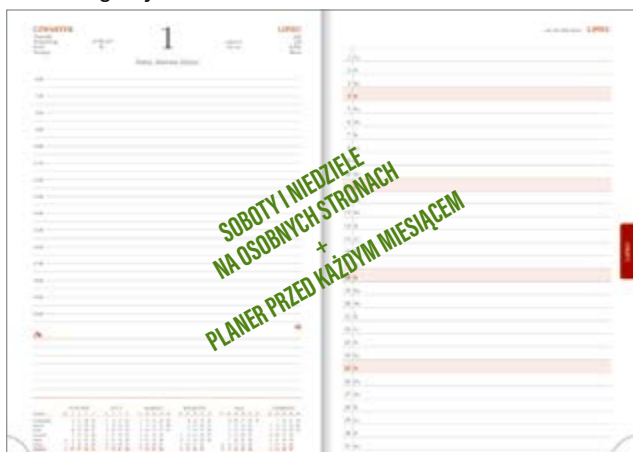

ilość stron: 416, papier biały, blok: 199 x 291 mm
nadrukowane registry, narożniki perforowane
opakowanie zbiorcze 6 szt.