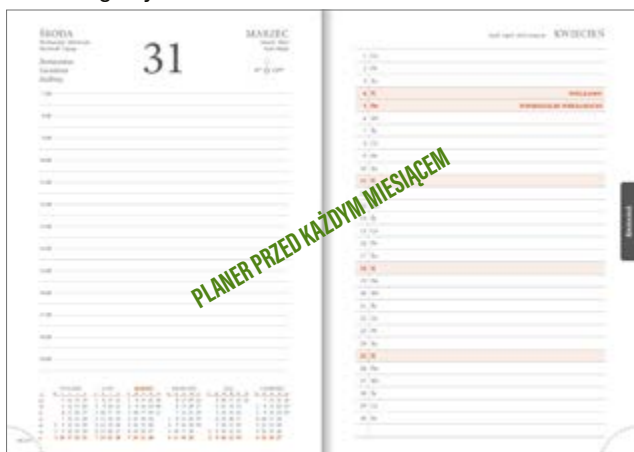

nr katalogowy **A5D057B**

ilość stron: 392, papier biały, blok: 142 x 203 mm
nadrukowane registry, narożniki perforowane
opakowanie zbiorcze 12 szt.

nr katalogowy **A5T058B**