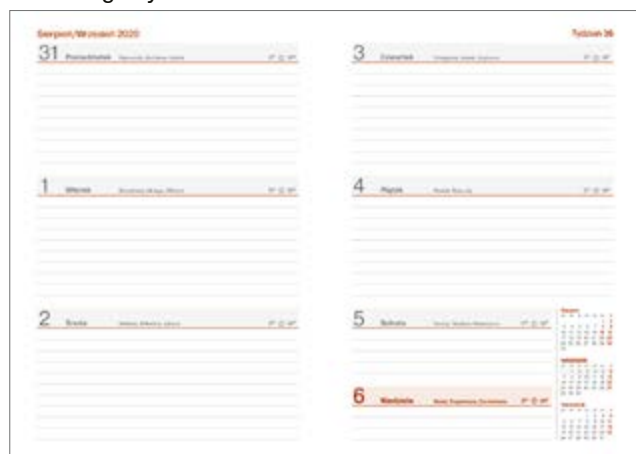

ilość stron: 176, papier biały, blok: 143 x 204 mm, opakowanie zbiorcze: 15 szt