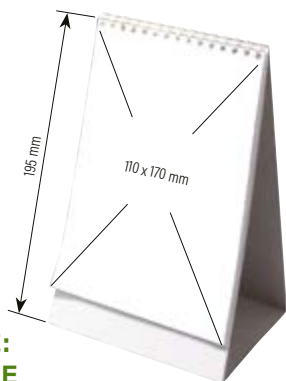

**MINIMUM LOGISTYCZNE:
1 OPAKOWANIE ZBIORCZE**

UZUPEŁNIENIA REKLAMOWE

sitodruk

indywidualna okładka

foliowanie termiczne