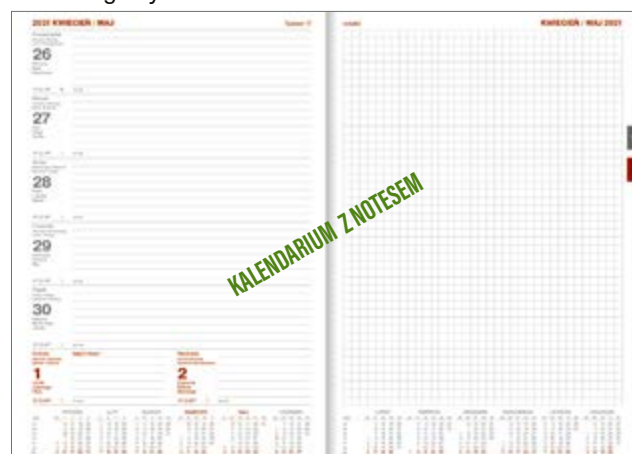

koperta na dokumenty

ozdobne pudełko

nr katalogowy **B5T163RK**

ilość stron: 156, papier kremowy, blok: 163 x 235 mm  
wycinane registry, opakowanie zbiorcze 10 szt.

nr katalogowy **B5T162B**

ilość stron: 156, papier biały, blok: 163 x 235 mm  
nadrukowane registry, opakowanie zbiorcze 10 szt.