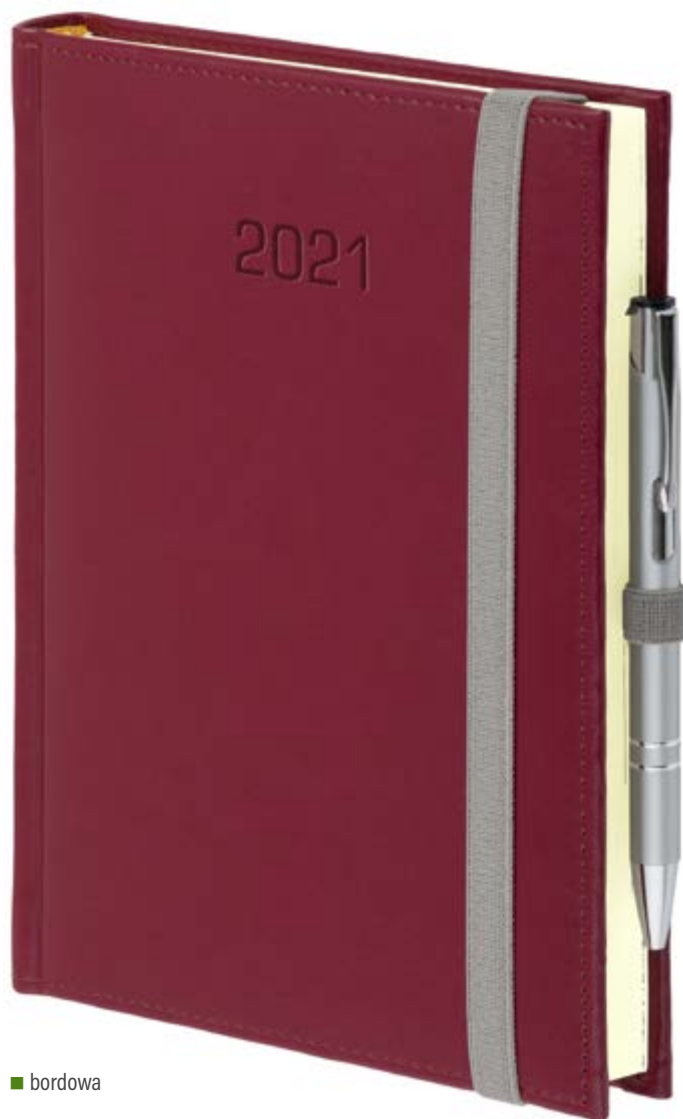

NOWOŚĆ

Nowy kolor oprawy Nebraska

■ bordowa

Kalendarze dostępne w formacie A4, B5 i A5 w układzie dziennym i tygodniowym.

Kalendarze zawierają między innymi następujące informacje:

- kalendarium w językach: **PL** **GB** **D** **F** **RUS**
- fazy Księżyca, wschody i zachody Słońca
- kalendarium 2020, 2021, 2022
- plan roku 2021, 2022
- plan urlopów
- ważne rocznice, urodziny, imieniny
- ważniejsze instytucje państwowe i urzędy centralne
- nr kierunkowe połączeń telefonicznych w Polsce
- nr międzynarodowych połączeń telefonicznych
- odległości pomiędzy ważniejszymi miejscowościami
- odległości między stolicami europejskimi
- mapa autostrad w Polsce
- instrukcja pierwszej pomocy
- wspólne oświadczenie o zdarzeniu drogowym
- lotniska i porty lotnicze w Polsce
- dni wolne od pracy w wybranych krajach
- wybrane „długie weekendy” w 2021 roku
- tabela świąt ruchomych
- temperatury na świecie
- strefy czasowe
- tabele rozmiarów odzieży i miar obuwia
- poprawne nakrycie stołu
- alfabetyczny skorowidz teled adresowy

MOŻLIWOŚCI UZUPEŁNIENI REKLAMOWYCH