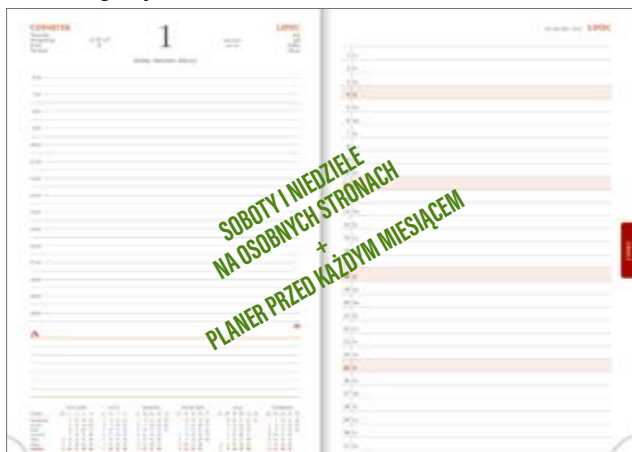

nr katalogowy **A4D118B**

ilość stron: 416, papier biały, blok: 199 x 291 mm
nadrukowane registry, narożniki perforowane, opakowanie zbiorcze 7 szt.

nr katalogowy **A4T123B**