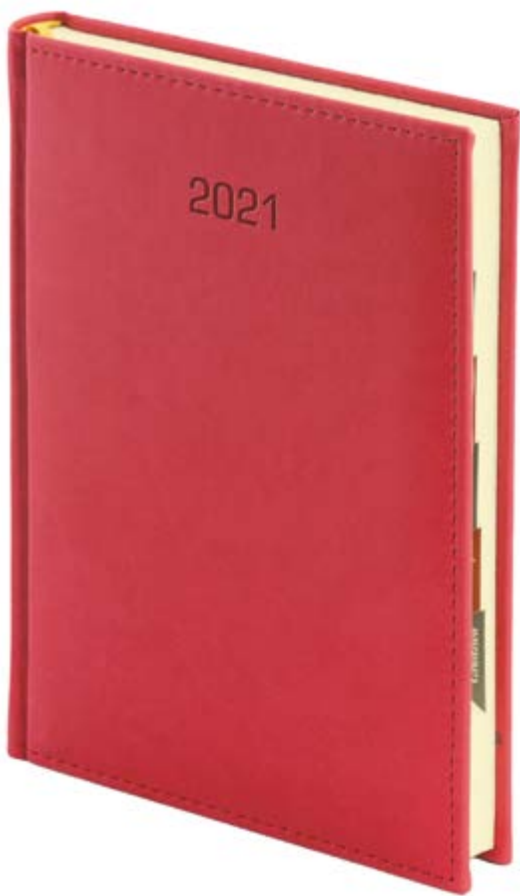

OPRAWY VIVELLA