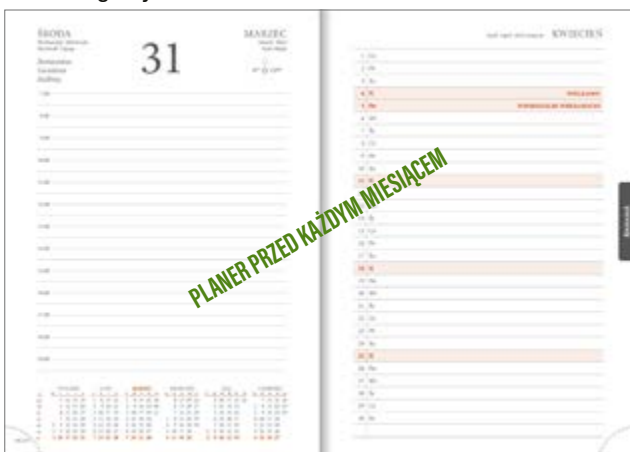

ilość stron: 392, papier biały, blok: 142 x 203 mm
nadrukowane registry, narożniki perforowane
opakowanie zbiorcze 12 szt.

nr katalogowy **A5T144B**