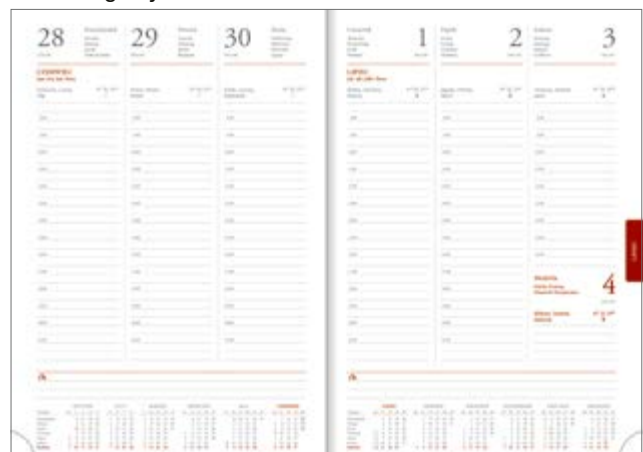

ilość stron: 156, papier biały, blok: 200 x 294 mm
nadrukowane registry, narożniki perforowane
opakowanie zbiorcze 9 szt.

MINIMUM LOGISTYCZNE: 1 OPAKOWANIE ZBIORCZE

Kalendarze zawierają między innymi następujące informacje:

- kalendarium w językach: **PL** **GB** **D** **F** **RUS**
- fazy Księżyca, wschody i zachody Słońca
- kalendarium 2020, 2021, 2022
- plan roku 2021, 2022
- plan urlopow
- ważne rocznice, urodziny, imieniny

- ważniejsze instytucje państwowe i urzędy centralne
- nr kierunkowe połączeń telefonicznych w Polsce
- nr międzynarodowych połączeń telefonicznych
- odległości pomiędzy ważniejszymi miejscowościami
- odległości między stolicami europejskimi
- mapa autostrad w Polsce

- instrukcja pierwszej pomocy
- wspólne oświadczenie o zdarzeniu drogowym
- lotniska i porty lotnicze w Polsce
- dni wolne od pracy w wybranych krajach
- wybrane „długie weekendy” w 2021 roku
- tabela świąt ruchomych

- temperatury na świecie
- strefy czasowe
- tabele rozmiarów odzieży i miar obuwia
- poprawne nakrycie stołu
- alfabetyczny skorowidz teled adresowy