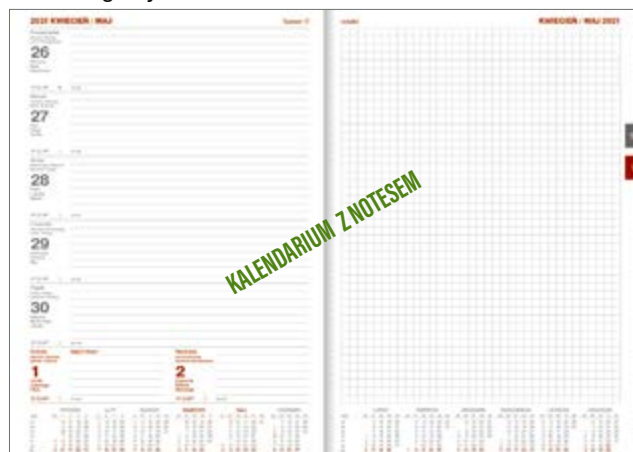

KALENDARZ Z NOTESEM

ilość stron: 156, papier biały, blok: 163 x 235 mm
nadrukowane registry, opakowanie zbiorcze 16 szt.

MINIMUM LOGISTYCZNE: 1 OPAKOWANIE ZBIORCZE

Kalendarze zawierają między innymi następujące informacje:

- kalendarium w językach: **PL** **GB** **D** **F** **RUS**
- fazy Księżyca, wschody i zachody Słońca
- kalendarium 2020, 2021, 2022
- plan roku 2021, 2022
- plan urlopów
- ważne rocznice, urodziny, imieniny

- ważniejsze instytucje państwowe i urzędy centralne
- nr kierunkowe połączeń telefonicznych w Polsce
- nr międzynarodowych połączeń telefonicznych
- odległości pomiędzy ważniejszymi miejscowościami
- odległości między stolicami europejskimi
- mapa autostrad w Polsce

- przydatne informacje dla kierowców
- instrukcja pierwszej pomocy
- wspólne oświadczenie o zdarzeniu drogowym
- lotniska i porty lotnicze w Polsce
- dni wolne od pracy w wybranych krajach
- wybrane „długie weekendy” w 2021 roku

- tabela świąt ruchomych
- temperatury na świecie
- strefy czasowe
- tabele rozmiarów odzieży i miar obuwia
- poprawne nakrycie stołu
- alfabetyczny skorowidz teledresowy