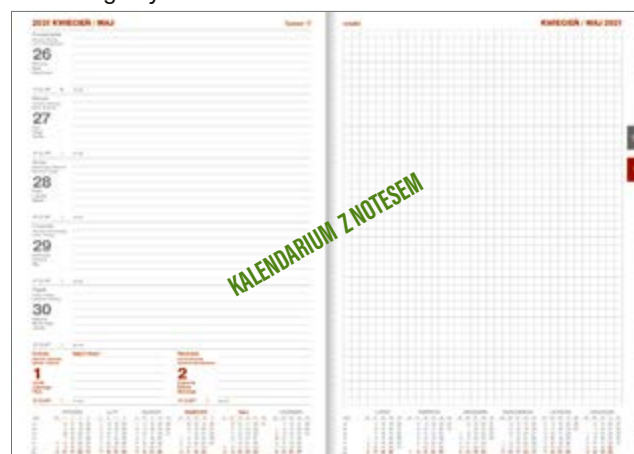

nr katalogowy **B5T045B**