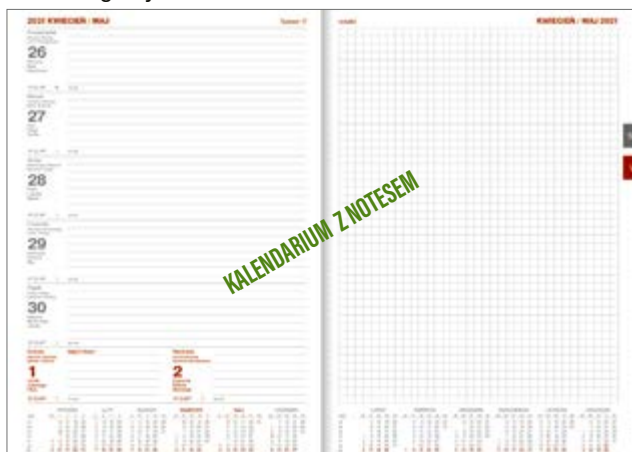

Blok kalendarza szyty nićmi. Terminarz posiada barwne mapy przedstawiające Polskę i kraje europejskie oraz rozbudowaną część informacyjną.

nr katalogowy **A4T082B**

ilość stron: 156, papier biały, blok: 200 x 294 mm
nadrukowane registry, opakowanie zbiorcze 9 szt.

nr katalogowy **A4T081B**