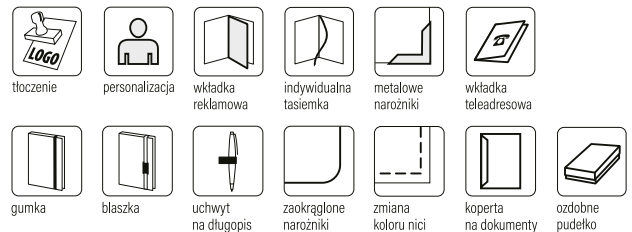

MOŻLIWOŚCI UZUPEŁNIENI REKLAMOWYCH

■ Piko granatowa