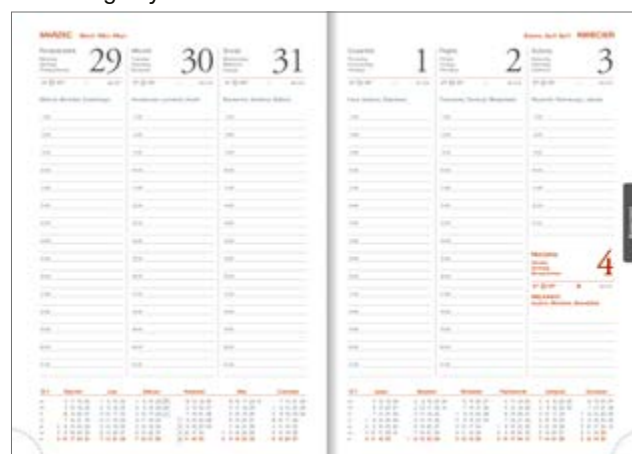

ilość stron: 168, papier biały, blok: 142 x 203 mm
nadrukowane registry, narożniki perforowane
opakowanie zbiorcze 18 szt.

MINIMUM LOGISTYCZNE: 1 OPAKOWANIE ZBIORCZE

Kalendarze zawierają między innymi następujące informacje:

- kalendarium w językach: **PL** **GB** **D** **F** **RUS**
- fazy Księżyca, wschody i zachody Słońca
- kalendarium 2020, 2021, 2022
- plan roku 2021, 2022
- plan urlopów
- plan roczny 2021
- kalendarium miesięczne na 2021 rok
- adresy ważniejszych instytucji państwowych
- numery kierunkowe połączeń telefonicznych w Polsce
- numery międzynarodowych połączeń telefonicznych
- odległości pomiędzy ważniejszymi miejscowościami
- odległości między stolicami europejskimi
- mapa autostrad w Polsce
- przydatne informacje dla kierowców
- instrukcja pierwszej pomocy
- wspólne oświadczenie o zdarzeniu drogowym
- dni wolne od pracy w wybranych krajach
- wybrane „długie weekendy” w 2021 roku
- tabela świąt ruchomych
- strefy czasowe
- przeliczniki miar długości, prędkości i temperatury
- ważne rocznice, urodziny, imieniny
- alfabetyczny skorowidz teledresowy