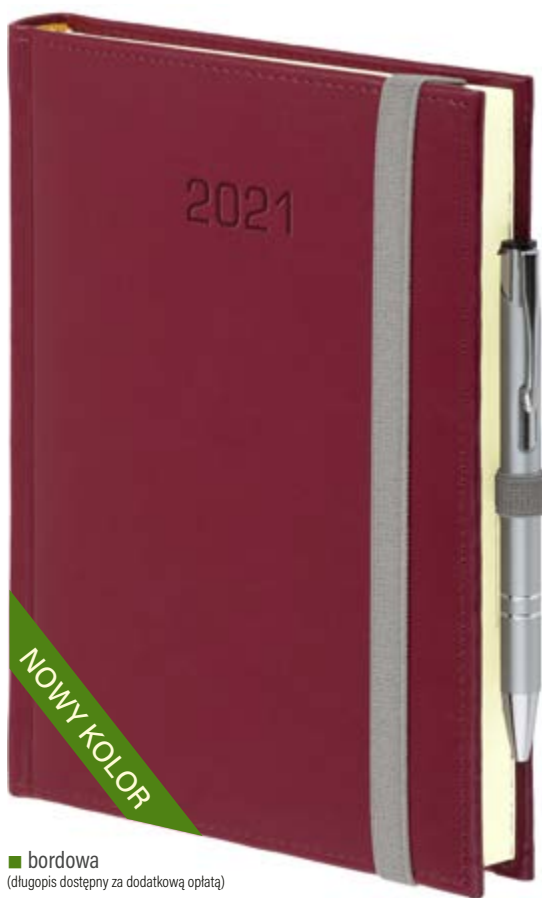

OPRAWY NEBRASKA Z GUMKĄ

■ bordowa
(długopis dostępny za dodatkową opłatą)