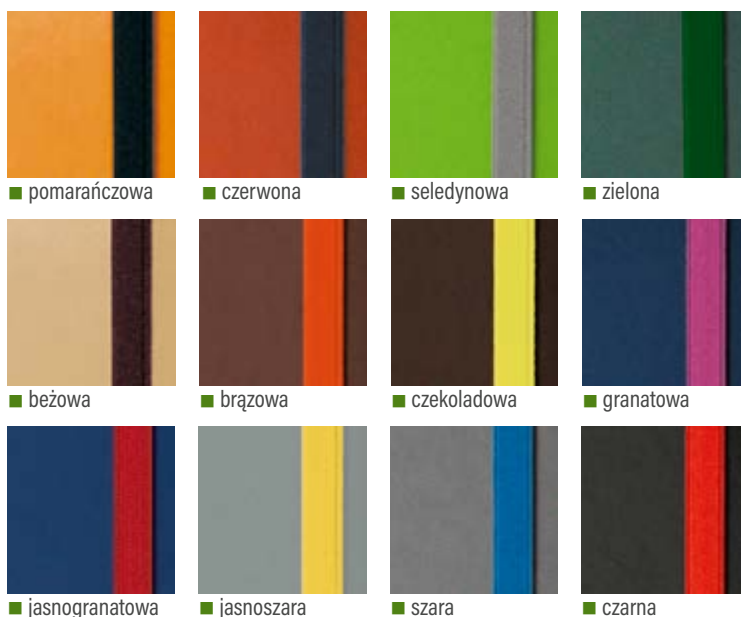

## OPRAWY NEBRASKA z metalową datówką

■ szara

■ bordowa

■ czekoladowa

■ granatowa

■ czarna

Z przyczyn niezależnych od wydawcy mogą wystąpić niewielkie różnice w odcieniach materiałów pokrywowych.

Blok kalendarza szyty nićmi. Terminarz posiada barwne mapy przedstawiające Polskę i kraje europejskie oraz rozbudowaną część informacyjną.

# OPRAWY NEBRASKA ZAMYKANE NA MAGNES

■ seledynowa

Z przyczyn niezależnych od wydawcy mogą wystąpić niewielkie różnice w odcieniach materiałów pokrywowych.

## OPRAWY NEBRASKA Z GUMKĄ

■ bordowa  
(długopis dostępny za dodatkową opłatą)

Blok kalendarza szyty nićmi.  
Terminarz posiada barwne mapy przedstawiające Polskę i kraje europejskie oraz rozbudowaną część informacyjną.