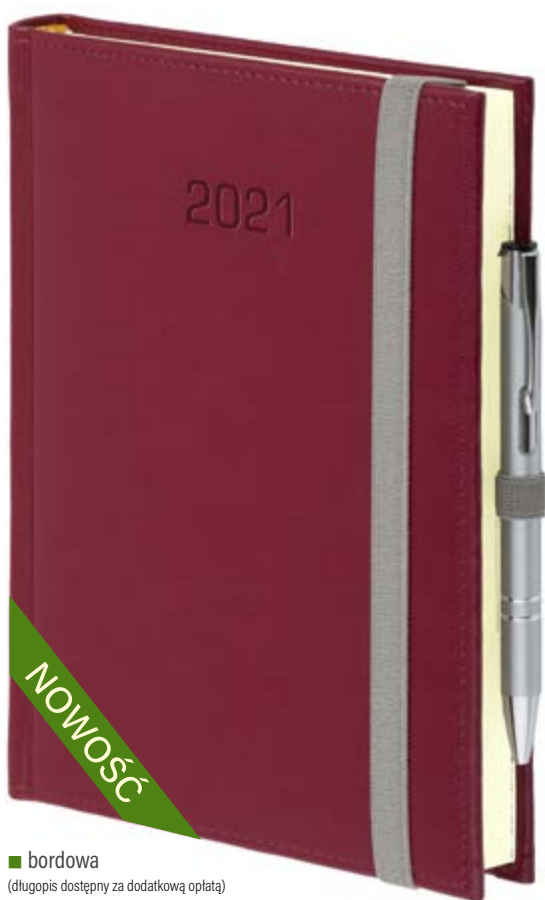

## OPRAWY NEBRASKA Z GUMKĄ

■ bordowa  
(długopis dostępny za dodatkową opłatą)

Blok kalendarza szyty nićmi.  
Terminarz posiada barwne mapy przedstawiające Polskę i kraje europejskie oraz rozbudowaną część informacyjną.