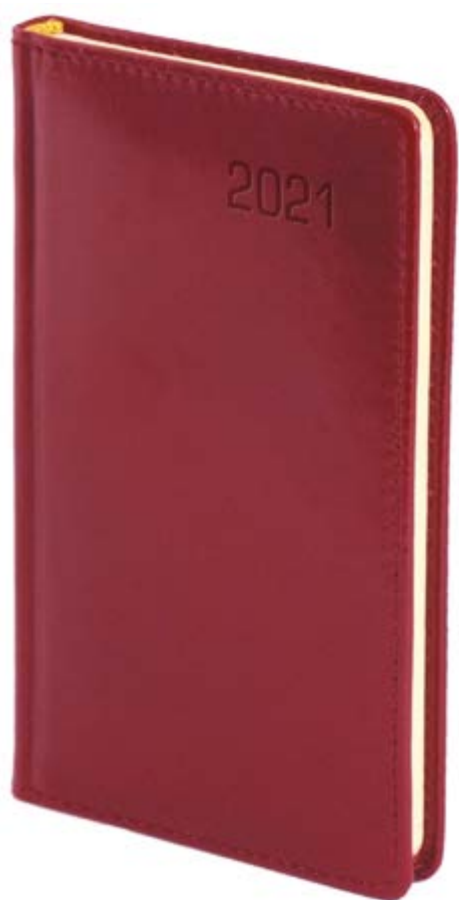

## OPRAWY ZE SKÓRY NATURALNEJ

■ czarna

■ brązowa

■ bordowa

■ granatowa

Z przyczyn niezależnych od wydawcy mogą wystąpić niewielkie różnice w odcieniach materiałów pokryciowych.

Blok kalendarza szyty nićmi. Terminarz posiada przejrzysty układ graficzny kalendarium. Narożniki kalendarza zaokrąglone. Pakowany pojedynczo w ozdobne pudełko z serwetką.