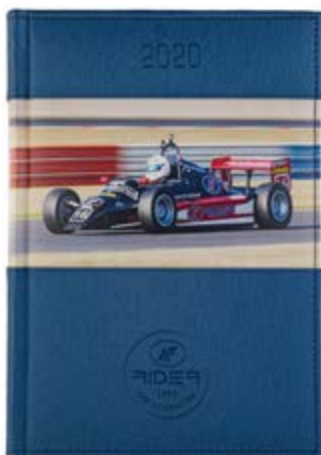

OPRAWY ZE WSTAWKAMI DRUKOWANYMI

Oprawy z drukowanymi wstawkami reklamowymi. Kalendarze można wykonać we wszystkich formatach.

Minimalna ilość 100 szt.