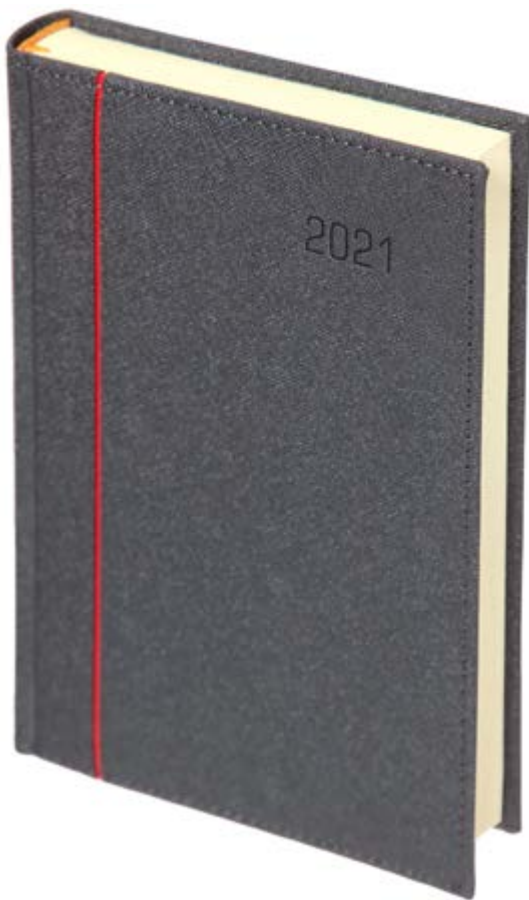

OPRAWY CROSS Haga

■ Haga czerwona