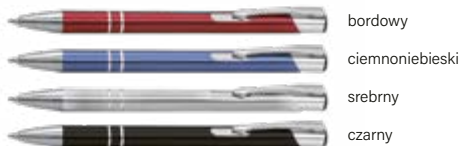

Długopisy COSMO