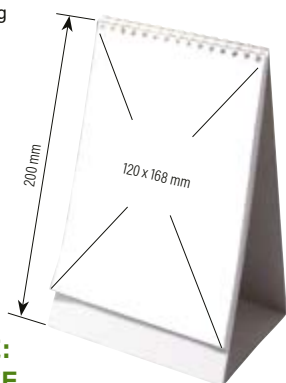

KALENDARZ STOJĄCY

Praktyczny kalendarz stojący na biurko w układzie tygodniowym. Posiada przejrzysty układ graficzny kalendarium z dużym obszarem do notowania. W dolnej części strony zamieszczono podgląd aktualnego miesiąca. Wymiary kalendarium 120 x 168 mm. W dolnej części kartonowej podstawy istnieje możliwość wykonania nadruku reklamowego na obszarze o wymiarach 120 x 30 mm, a także założenia indywidualnej okładki.

nr katalogowy **KB037B**

ilość stron: 56, papier biały offsetowy
okładka papier 250g, podstawa 300g
opakowanie zbiorcze 25 szt.

Kalendarz zawiera:

- kalendarium 2021
- fazy Księżycy
- wschody i zachody Słońca
- daty imienin
- „długie weekendy” 2021
- „terminy szkolne” 2021

**MINIMUM LOGISTYCZNE:
1 OPAKOWANIE ZBIORCZE**

UZUPEŁNIENIA REKLAMOWE

sitodruk

indywidualna okładka

foliowanie termiczne