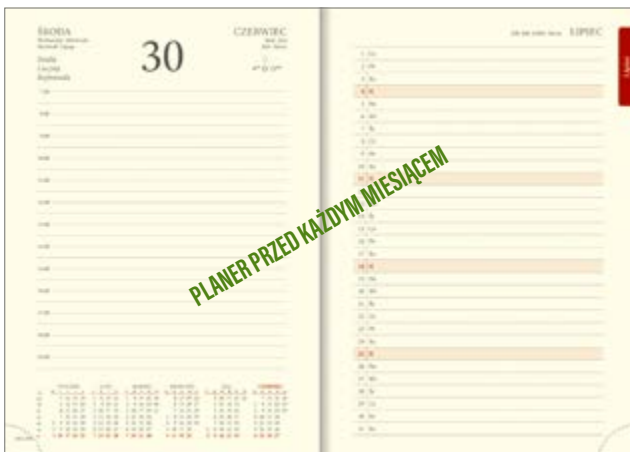

ilość stron: 392, papier kremowy, blok: 142 x 203 mm
nadrukowane registry, narożniki perforowane
opakowanie zbiorcze 12 szt.

nr katalogowy **A5T116K**