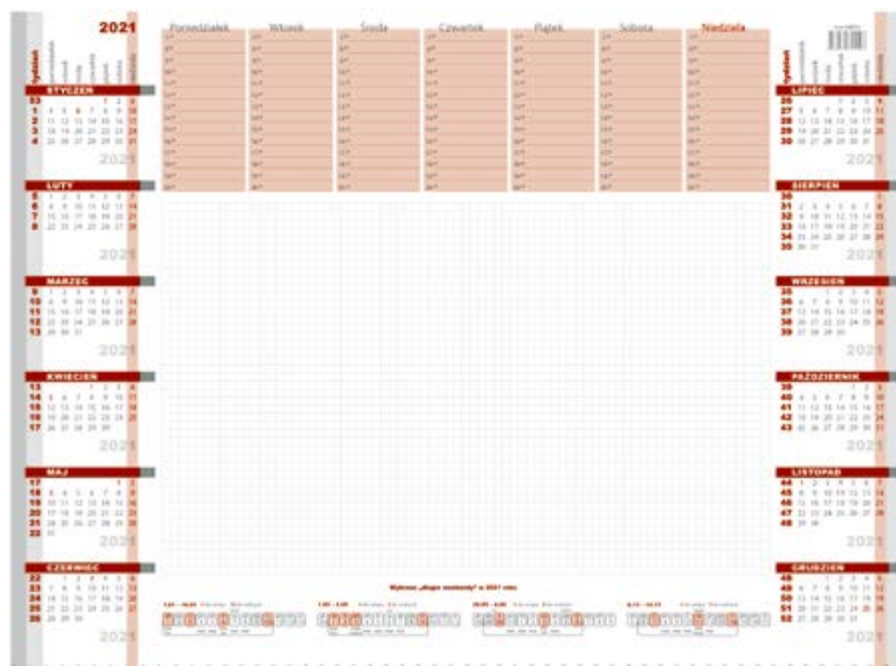

BIUWAR

Elegancki podkład na biurko z tygodniowym planem zajęć.
Zaprojektowany specjalnie do biura, z dużą powierzchnią do notowania i podręcznym kalendarium.
Wymiary biurwaru 550 x 410 mm.

nr katalogowy **KB052B**

ilość kartek: 52, papier biały
opakowanie zbiorcze 5 szt.

**MINIMUM LOGISTYCZNE:
1 OPAKOWANIE ZBIORCZE**