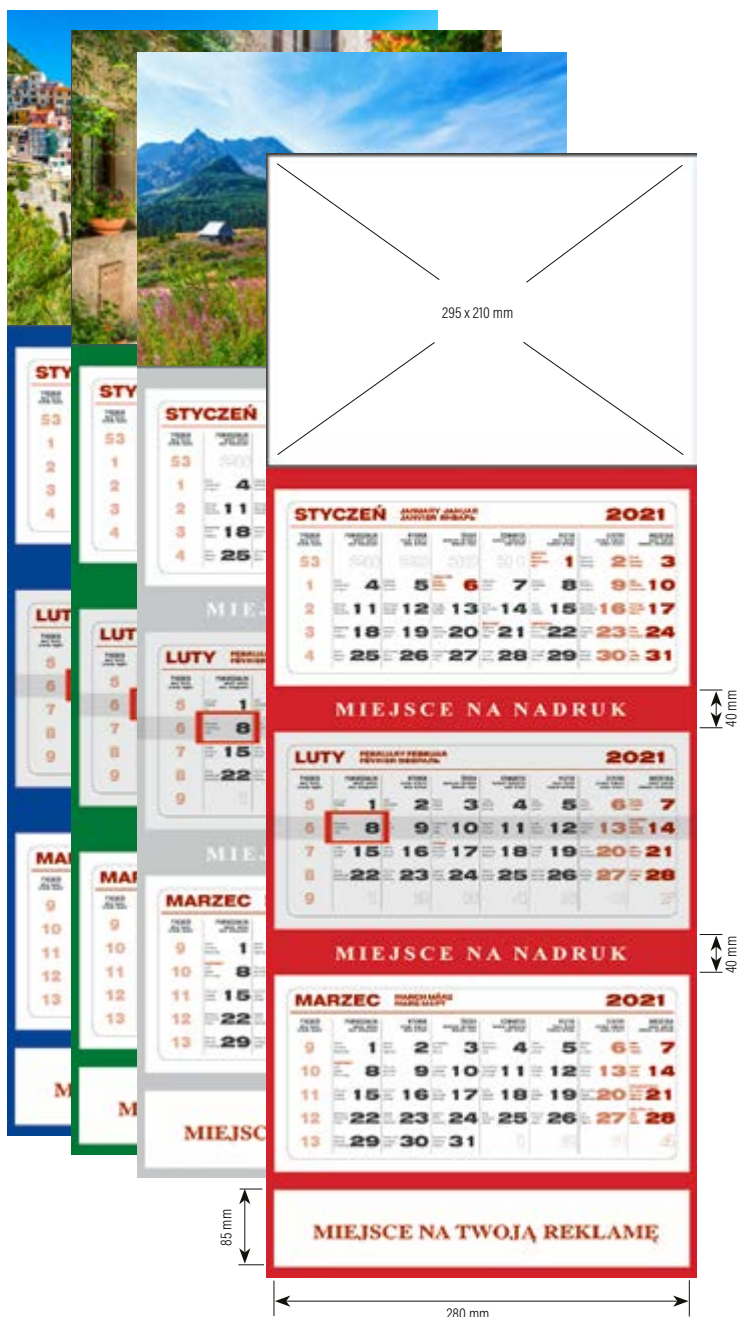

KALENDARZ TRÓJDZIELNY

Kalendarz wiszący trójdzielny składany na cztery części do formatu A4. Kalendarium w układzie trójdzielnym ze zrywanymi kartkami. Ozdobna główka, wypukła i lakierowana. Plecki dostępne w kolorze zielonym, granatowym, czerwonym i szarym. Wymiary kalendarza 850 x 295 mm. Pomiędzy kalendariami oraz w dolnej części istnieje możliwość wykonania nadruku reklamowego. Istnieje możliwość zamówienia kalendarza zapakowanego w kopertę koloru kremowego.

Główki do kalendarzy trójdzielnych

Do wyczerpania zapasów

nr katalogowy **KS055B**

ilość kartek: 3 x 12, papier biały,
format kalendarium: 135 x 280 mm
plecki karton 300g, 640 x 295 mm
główka 150g (środek tektura falista)
opakowanie zbiorcze 10 szt.

UZUPEŁNIENIA REKLAMOWE

Oferujemy również:

- kalendarze z indywidualną główką
- komplety kalendarzów
- kalendaria na pleckach

**MINIMUM LOGISTYCZNE:
1 OPAKOWANIE ZBIORCZE**