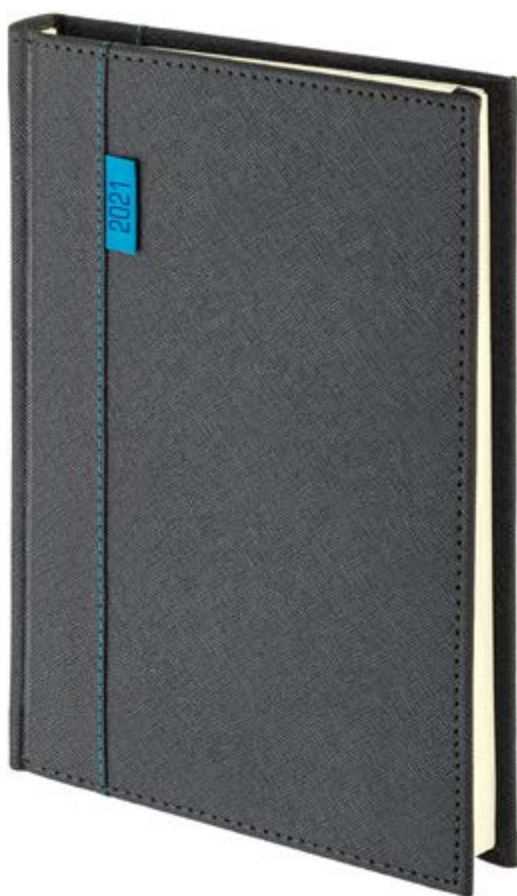

OPRAWY CROSS Vegas

■ Vegas granatowa