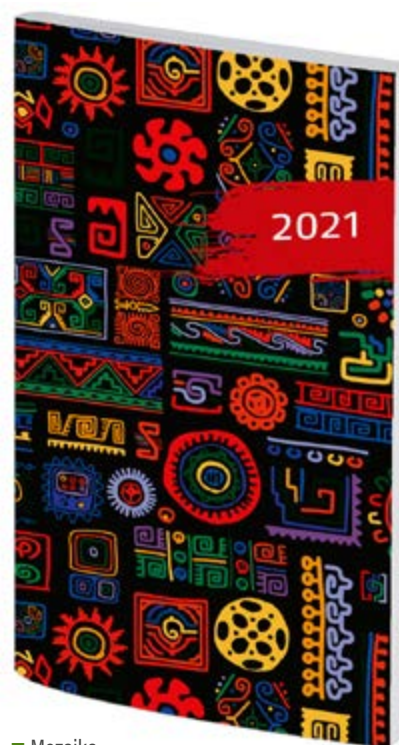

## OKŁADKA BEZBARWNA PCV

■ Folk

■ Koty

■ Mozaika

Blok kalendarza szyty drutem.  
Terminarz posiada przejrzysty  
układ graficzny kalendarium.

nr katalogowy **A6T041B**

ilość stron: 112, papier biały, blok: 83 x 153 mm  
opakowanie zbiorcze 32 szt.