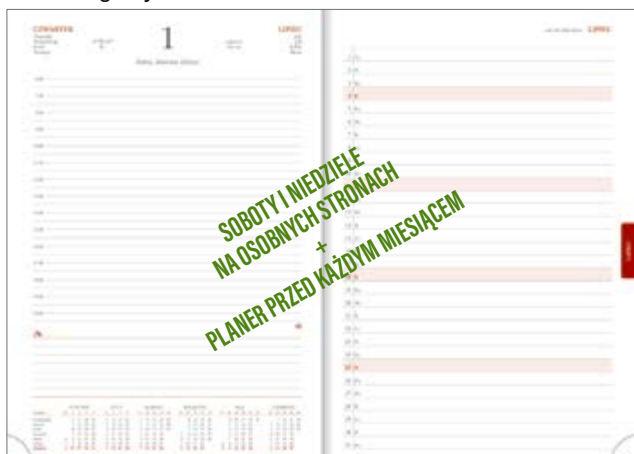

**SOBOTY I NIEDZIELE
NA OSOBNYCH STRONACH
+
PLANER PRZED KAŻDYM MIESIĄCEM**

ilość stron: 416, papier biały, blok: 199 x 291 mm
nadrukowane registry, narożniki perforowane
opakowanie zbiorcze 6 szt.

nr katalogowy **A4T086B**