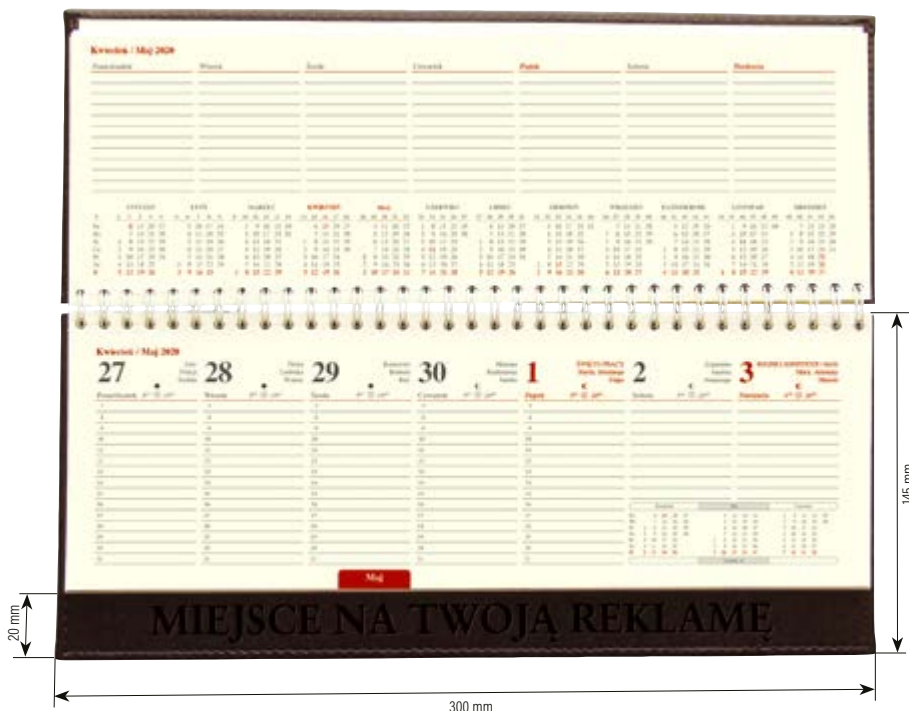

TERMINARZ LEŻĄCY W OPRAWIE

Elegancki terminarz leżący na biurko w oprawie z termoprzebarwialnego materiału pokryciowego. Okładka obszyta nićmi. Spirala w kolorze srebrnym. Terminarz zawiera przejrzyste kalendarium w układzie tygodniowym oraz część informacyjną.

Wymiary kalendarium 296 x 103 mm. Możliwość wykonania tłoczeń reklamowych na okładce kalendarza na obszarze o wymiarach 290 x 90 mm oraz 290 x 20 mm.