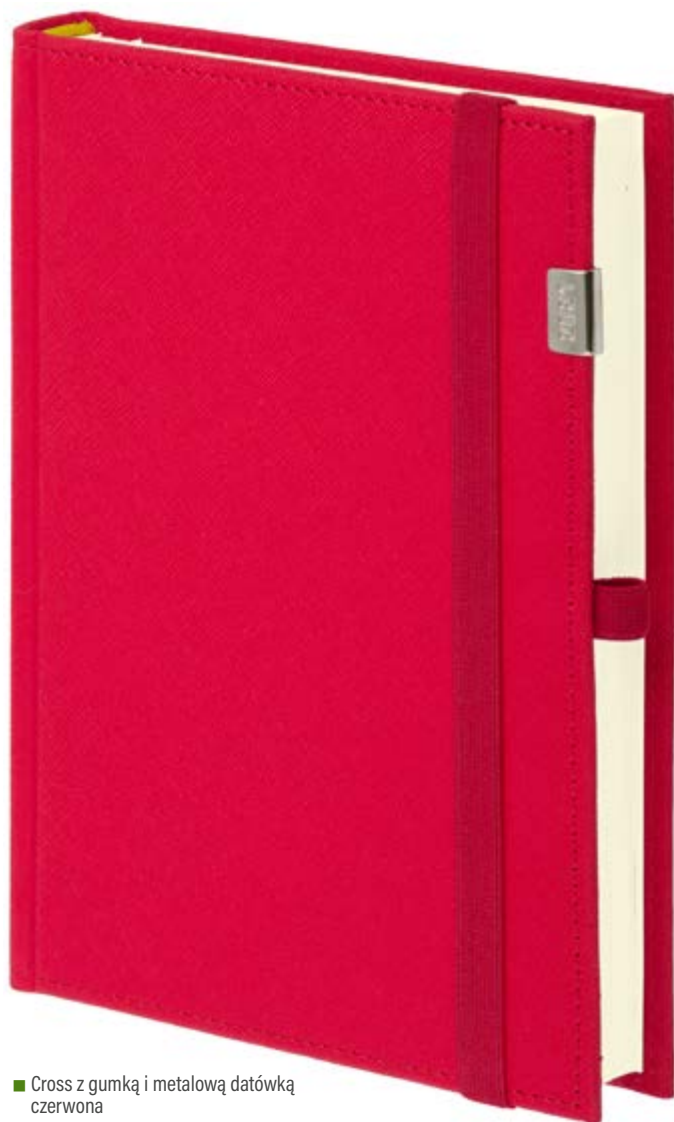

NOWOŚĆ

Nowa linia opraw Cross z gumką i metalową datówką w 4 kolorach

■ Cross z gumką i metalową datówką czerwona

Kalendarze dostępne w formacie A4, B5 i A5 w układzie dziennym i tygodniowym.

Kalendarze zawierają między innymi następujące informacje:

- kalendarium w językach: **PL** **GB** **D** **F** **RUS**
- fazy Księżyca, wschody i zachody Słońca
- kalendarium 2020, 2021, 2022
- plan roku 2021, 2022
- plan urlopów
- ważne rocznice, urodziny, imieniny
- ważniejsze instytucje państwowe i urzędy centralne
- nr kierunkowe połączeń telefonicznych w Polsce
- nr międzynarodowych połączeń telefonicznych
- odległości pomiędzy ważniejszymi miejscowościami
- odległości między stolicami europejskimi
- mapa autostrad w Polsce
- instrukcja pierwszej pomocy
- wspólne oświadczenie o zdarzeniu drogowym
- lotniska i porty lotnicze w Polsce
- dni wolne od pracy w wybranych krajach
- wybrane „długie weekendy” w 2021 roku
- tabela świąt ruchomych
- temperatury na świecie
- strefy czasowe
- tabele rozmiarów odzieży i miar obuwia
- poprawne nakrycie stołu
- alfabetyczny skorowidz teled adresowy

MOŻLIWOŚCI UZUPEŁNIENIA REKLAMOWYCH

tłoczenie

personalizacja

wkładka reklamowa

indywidualna tasiemka

metalowe narożniki

wkładka teled adresowa

blaszka

zaokrąglone narożniki

zmiana koloru nici

koperta na dokumenty

ozdobne pudełko