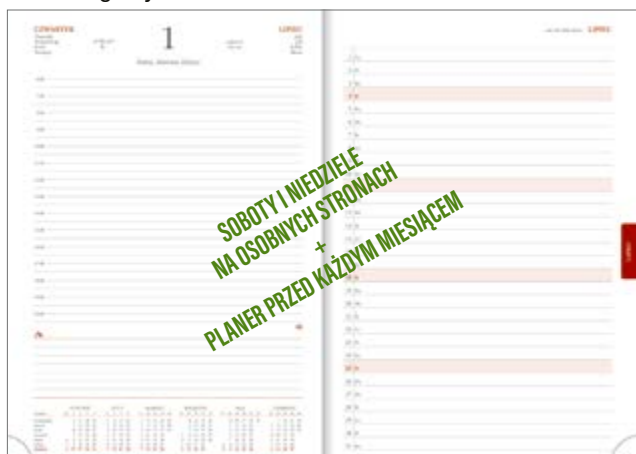

ilość stron: 416, papier biały, blok: 199 x 291 mm
nadrukowane registry, narożniki perforowane
opakowanie zbiorcze 6 szt.

nr katalogowy **A4T124B**