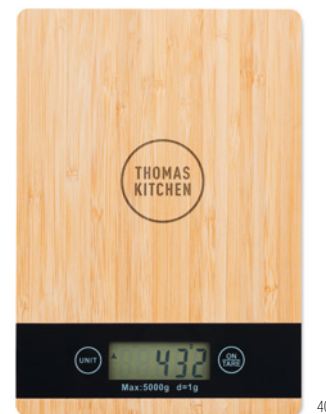

Wymiary Ø5x20 cm **Techniki znakowania** Tampodruk, L

63,83 Cena w PLN

Pesto M06309

Zestaw moździerzca i tłuczka wykonany z bambusa.

Wymiary Ø9x10 cm **Techniki znakowania** Tampodruk, L

31,68 Cena w PLN

Precise M06245