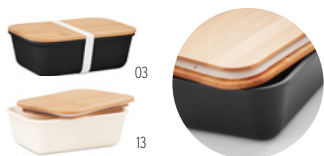

Salabam M06314

Pojemnik do przechowywania sałatek/posiłków, szkło z bambusową pokrywką i silikonową opaską. Pojemność: 1200 ml.

Wymiary Ø17x9 cm **Techniki znakowania** Tampodruk, L,S

45,46 Cena w PLN

Saturday M06275

Lunchbox z PP z 2 przegródkami. Zawiera zestaw sztućców PP w pokrywie. Pojemność: 600 ml. **Wymiary** 16,5x16,5x7 cm
Techniki znakowania Tampodruk, DL, D01

24,34 Cena w PLN

22

Storie M06274

Zestaw 3 pudełek do przechowywania żywności wykonanych z PP. 3 różne pojemności: 2350 ml, 1000 ml i 550 ml. **Wymiary** 21x14x10,5 cm
Techniki znakowania Tampodruk, DL, D01

54,18 Cena w PLN

Thursday M06240

Pudełko na lunch lub kanapki z PP z bambusową pokrywką. **Wymiary** 20x13,5x6,5 cm
Techniki znakowania Tampodruk, L, S

22,50 Cena w PLN

Wednesday M06205

Lunchbox wykonany z PP z wbudowaną funkcją podstawki pod telefon. **Wymiary** 19x11x6 cm
Techniki znakowania Tampodruk, DL, D01