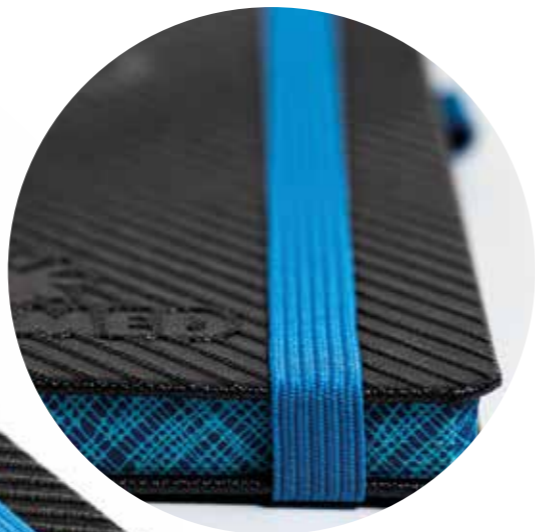

Tłoczenie folia

Tłoczenie na sucho

Indywidualne wyklejki

Okucia metalowe

Nadruk na rantach

Tłoczenie wielkoformatowe

naklejki gel-doming

naklejki metalowe

Indywidualne wstążki

2D metal

2D metal

Strony reklamowe

Indywidualne
produkcje

oprawy autorskie

Techniki wykończenia opraw autorskich:

PRISMALUX – oprawa wykończona folią błyszczącą lub matową, z możliwością zastosowania lakieru punktowego.