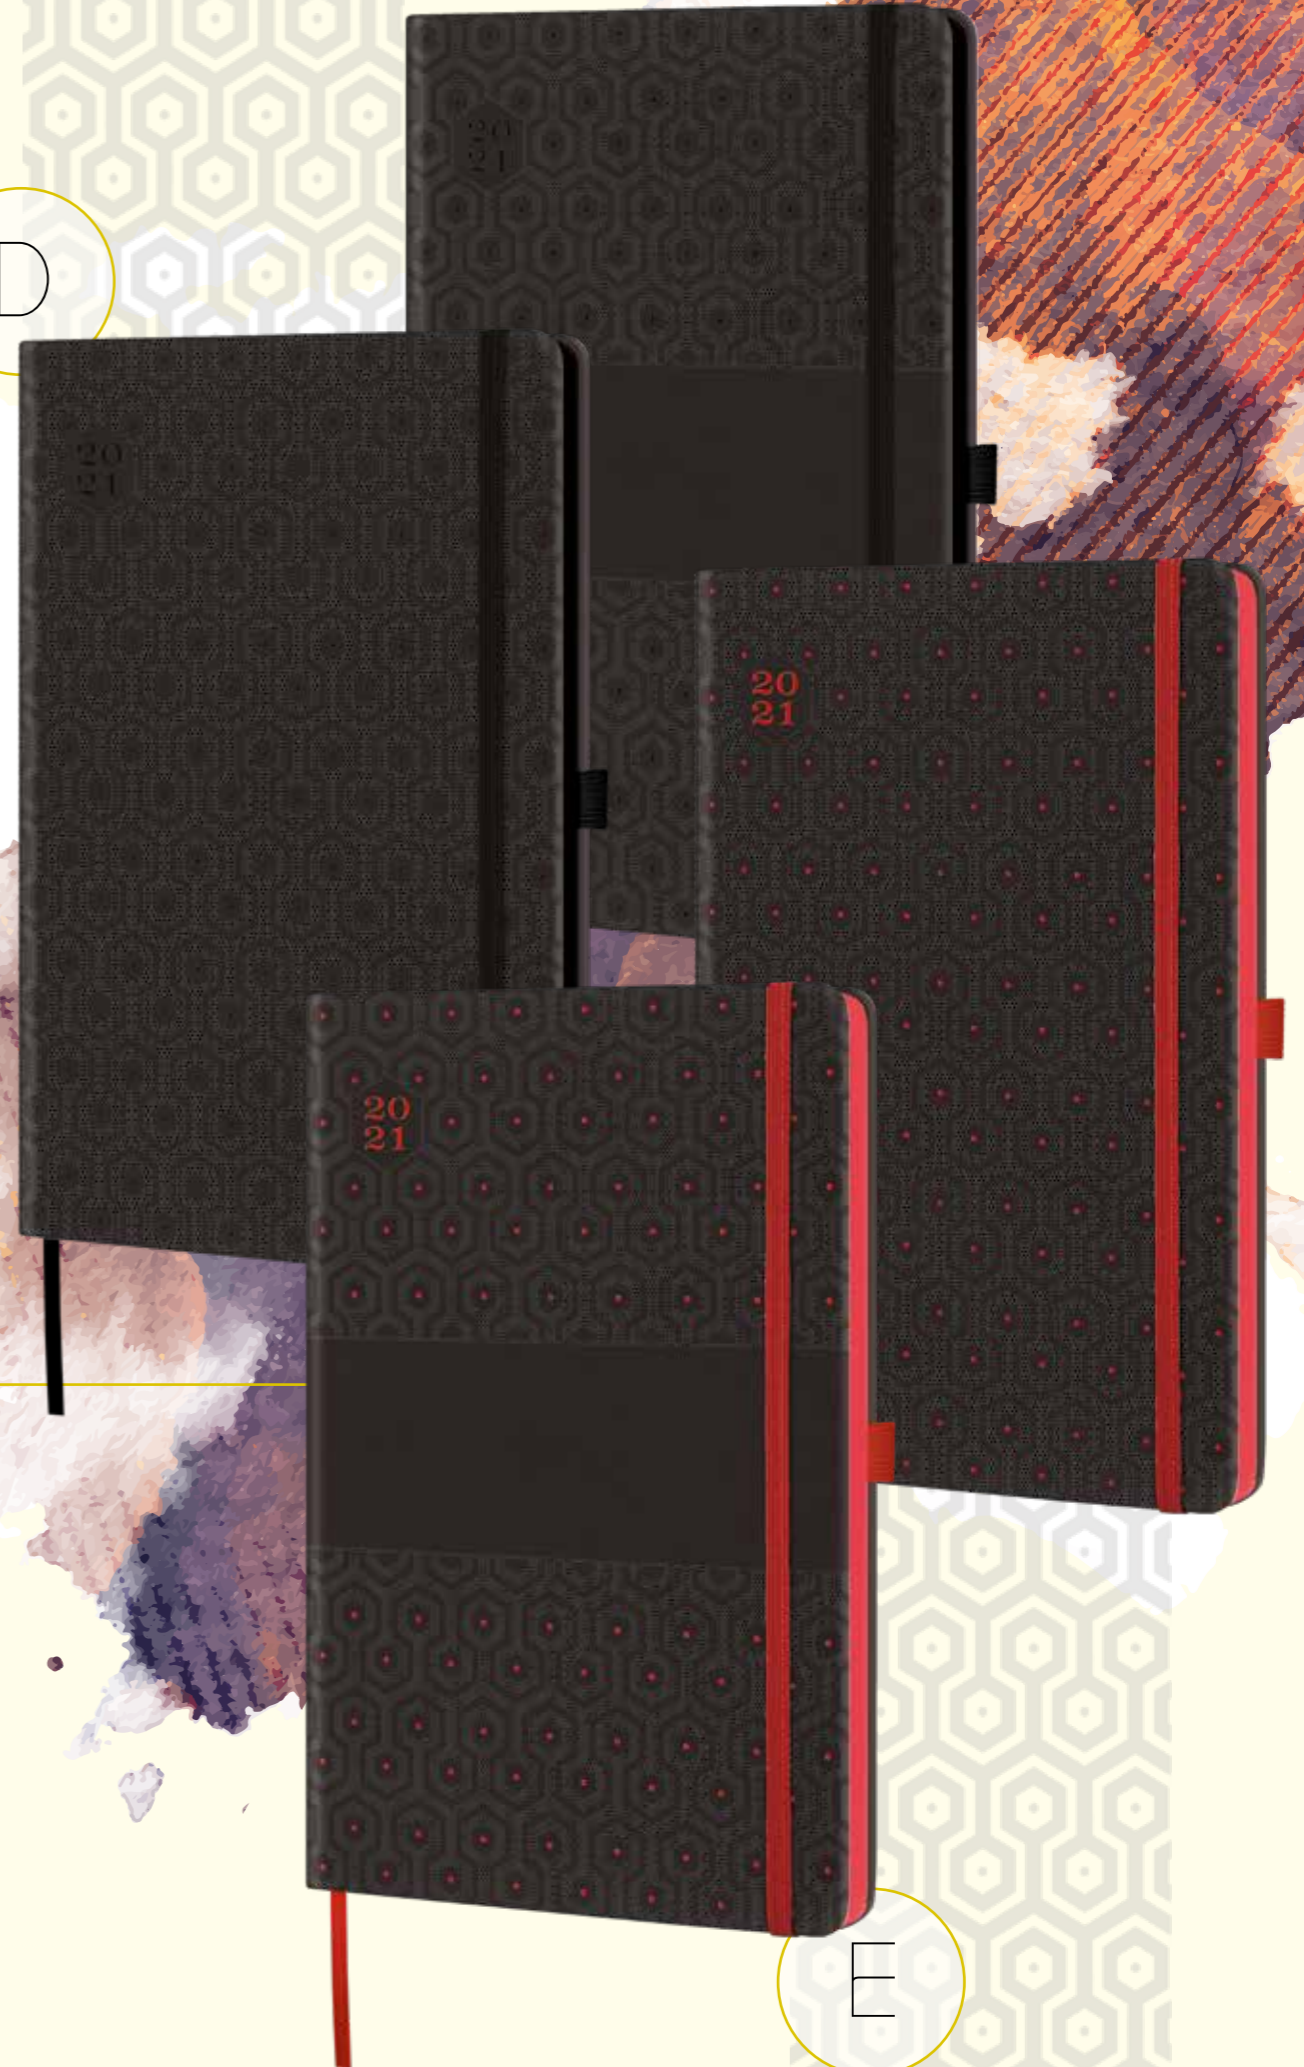

564
niebieski

AM **black color**

2021

D

E

**DRUK CYFROWY UV
Z EFEKTEM 3D**

001
czarny

004
czerwony