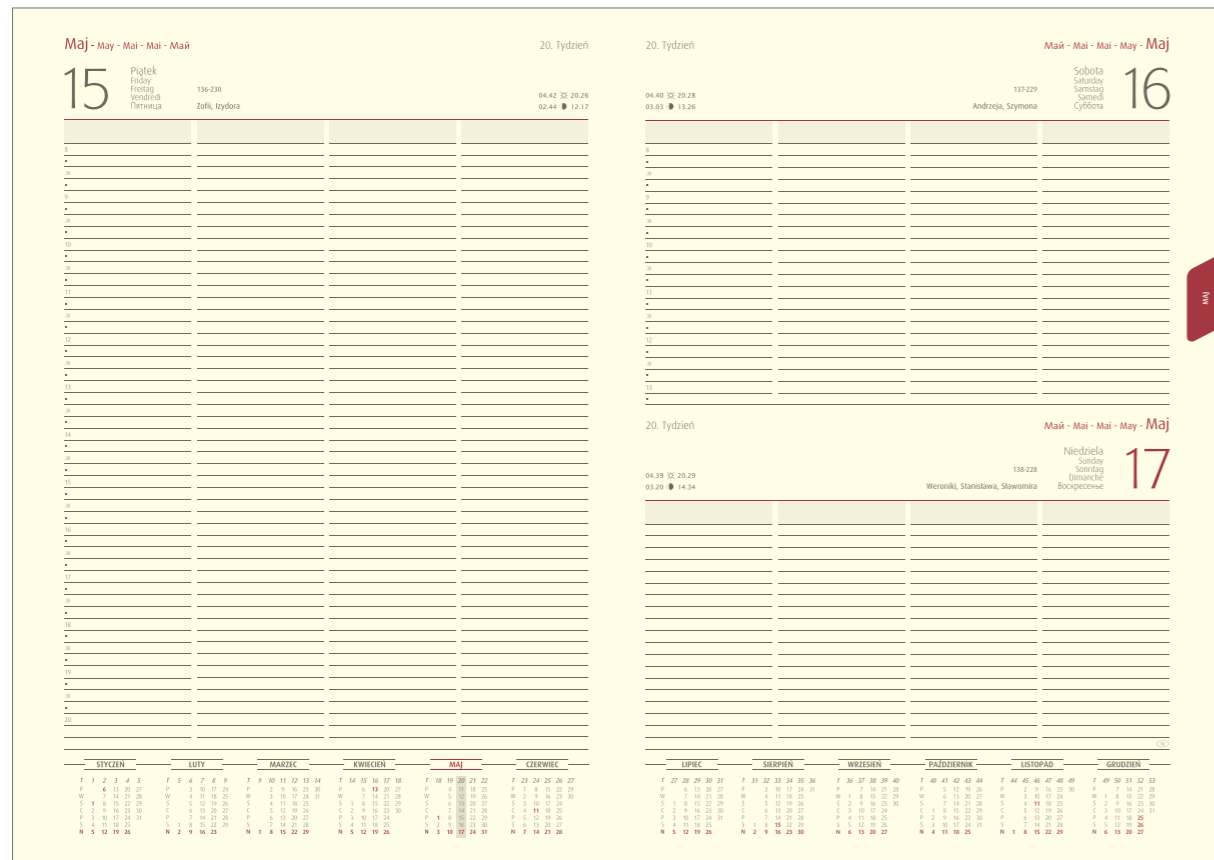

918
FORMAT: 145 x 205 mm
OBJĘTOŚĆ: 352 strony

906
FORMAT: 170 x 240 mm
OBJĘTOŚĆ: 368 stron

917
FORMAT: 87 x 153 mm
OBJĘTOŚĆ: 128 stron

KALENDARIUM: 5-języczne PL-GB-D-F-RUS DRUK: 2-kolorowy, szaro-bordowy