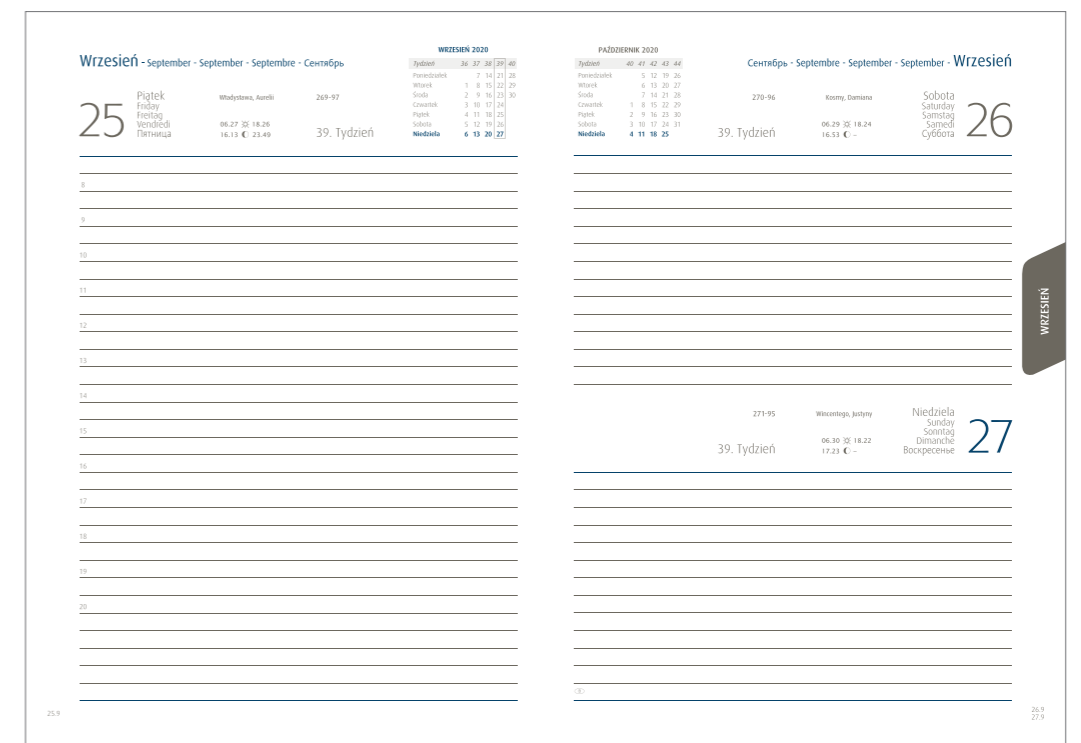

KALENDARIUM: 5-języczne PL-GB-D-F-RUS DRUK: 2-kolorowy, szaro-niebieski

910
FORMAT: 145 x 205 mm
OBJĘTOŚĆ: 352 strony

CANGINI FILIPPINI kolekcja

CANGINI FILIPPINI kolekcja