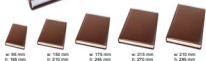

OKB-09

OKB-08

OKB-05

OKB-05
G