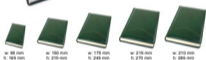

OKB-09

OKB-08

OKB-05

OKB-05
G