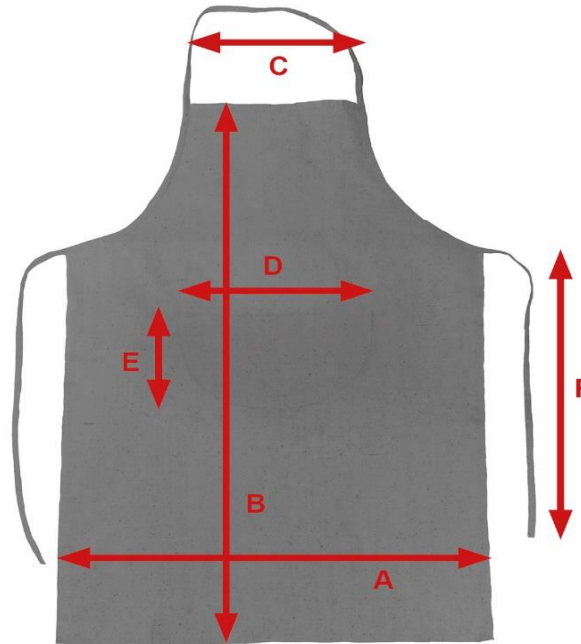

Measurement Chart

JG20 - 'Lisbon' 100% Cotton Bib Apron

Position	in cm
A	71
B	85
C	25
D	35
E	20
F	78

24.04.2018

jassz
bags towels bistro